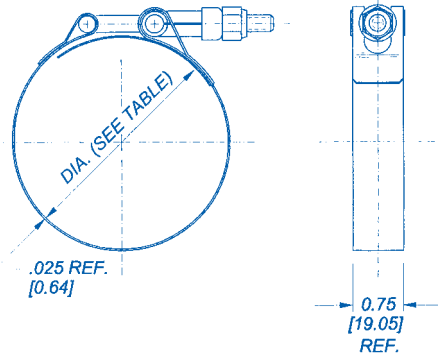

# T-BOLT CLAMPS

Murray T-Bolt band clamps are designed to provide connections without leaks. Typical installations include truck air inlet and water hoses, motorcycle exhaust systems, marine applications, irrigation system hoses, water pump hoses and filter bags. Band edges are rounded to protect the hose.

Double Plated Bolt & Nut	"300" Series Stainless	Inches			Millimeters		
		Nominal	Min.	Max.	Nominal	Min.	Max.
TB156	TB156SS	1.50	1.31	1.56	38	33	40
TB187	TB187SS	1.75	1.62	1.87	44	41	47
TB206	TB206SS	2.00	1.81	2.06	51	46	52
TB225	TB225SS	2.15	1.94	2.25	55	49	57
TB237	TB237SS	2.25	2.06	2.37	57	52	60
TB250	TB250SS	2.40	2.19	2.50	61	56	64
TB262	TB262SS	2.50	2.31	2.62	64	59	67
TB287	TB287SS	2.75	2.56	2.87	70	65	73
TB312	TB312SS	3.00	2.81	3.12	76	71	79
TB337	TB337SS	3.25	3.06	3.37	83	78	86
TB359	TB359SS	3.50	3.28	3.59	89	83	91
TB387	TB387SS	3.78	3.56	3.87	96	90	98
TB394	TB394SS	3.85	3.63	3.94	98	92	100
TB412	TB412SS	4.00	3.81	4.12	102	97	105
TB437	TB437SS	4.25	4.06	4.37	108	103	111
TB462	TB462SS	4.50	4.31	4.62	114	109	117
TB487	TB487SS	4.75	4.56	4.87	121	116	124
TB512	TB512SS	5.00	4.81	5.12	127	122	130
TB537	TB537SS	5.25	5.06	5.37	133	129	136
TB562	TB562SS	5.50	5.31	5.62	140	135	143
TB587	TB587SS	5.75	5.56	5.87	146	141	149
TB612	TB612SS	6.00	5.81	6.12	152	148	155
TB637	TB637SS	6.25	6.06	6.37	159	154	162
TB662	TB662SS	6.50	6.31	6.62	165	160	168
TB687	TB687SS	6.75	6.56	6.87	171	167	174
TB712	TB712SS	7.00	6.81	7.12	178	173	181
TB737	TB737SS	7.25	7.06	7.37	184	179	187
TB762	TB762SS	7.50	7.31	7.62	191	186	194
TB787	TB787SS	7.75	7.56	7.87	197	192	200
TB812	TB812SS	8.00	7.81	8.12	203	198	206
TB837	TB837SS	8.25	8.06	8.37	210	205	213
TB919	TB919SS	9.00	8.61	9.19	229	219	233
TB1113	TB1113SS	11.00	10.55	11.13	279	268	283
TB1313	TB1313SS	13.00	12.55	13.13	330	319	334